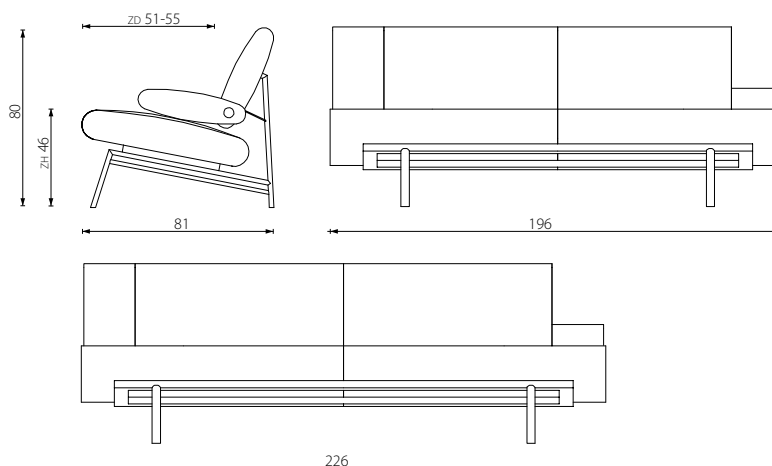

ARMSLAG

Geen slag om de arm, maar een nieuwe Harvink topper. De armen van deze bank kunnen omhoog gezet worden voor een zit- of ligplaats extra.

Ontwerper: *Martin Haksteen*

Deze uitvoering

Frame: geschuurd chroom
Stof: Hallingdal 65 - 590 zit,
600 rug, 547 arm

MAATVOERING

MATERIALEN

Frame: staal, afwerking geschuurd chroom
Vulling: zit - HR schuim, rug - HR schuim
Metrage: 2,5-zits stof: 4,65 m¹, leer: 12,00 m²
3-zits stof: 4,80 m¹, leer: 14,00 m²
Doppen: kunststof of vilt

BIJZONDERHEDEN

- Zitdiepte is traploos instelbaar.
- Uitvoering in leder heeft meer stiknaden.
- Poedercoating leverbaar tegen meerprijs in standaard lakkleuren, RAL 9005 mat zwart, RAL 9006 aluminium en titaan. Afwijkende lakkleuren op aanvraag.
- Tevens de mogelijkheid rug en/of zitting verschillend te stofferen.