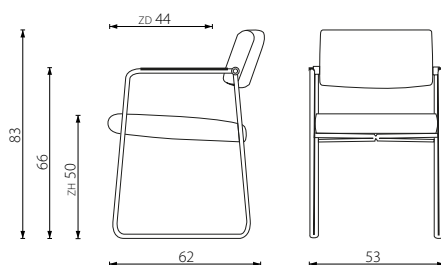

DUCK

luchtig ontwerp
instelbare zitdiepte
ook met zwenkwieltjes

Ontwerper: *Martin Haksteen*

Deze uitvoering

Frame: geschuurd chroom
Arm: zwart soft touch
Stof: Tweed 2803

MAATVOERING

.NL/design

MATERIALEN

Frame: staal, afwerking geschuurd chroom
Arm: ABS kunststof, soft touch
Kuip: staal
Vulling: zit - HR schuim, rug - HR schuim
Metrage: stof: 1,10 m¹, leer: 2,00 m²
Doppen: kunststof of vilt
Wielen: zwart kunststof (meerprijs)