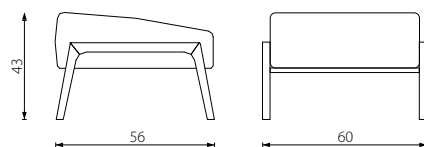

MAATVOERING

.NL/design

MATERIALEN

Frame: staal, afwerking geschuurd chroom of mat zwarte poedercoating
hout, Amerikaans noten of zwart gebeitst eiken
Vulling: zit - HR schuim
Metrage: stof: 1,20 m¹, leer: 2,00 m²
Doppen: kunststof en vilt