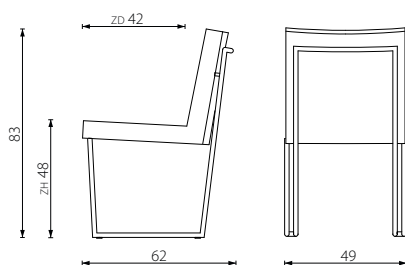

POINT

Deze stoel combineert een goed zitcomfort met een rank en bijzonder vormgegeven frame.

Ontwerper: *Martin Haksteen*

Deze uitvoering

Frame: geschuurd chroom
Leer: Leder Basic Lipstick Rood

MAATVOERING

MATERIALEN

Frame: staal, afwerking geschuurd chroom
 Kuip: staal
 Vulling: zit - HR schuim, rug - HR schuim
 Metrage: stof: 1,10 m¹, leer: 2,00 m²
 Doppen: kunststof of vilt

BIJZONDERHEDEN

Poedercoating leverbaar in standaard lakkleuren, RAL 9005 mat zwart, RAL 9006 aluminium en titaan. Afwijkende lakkleuren op aanvraag.