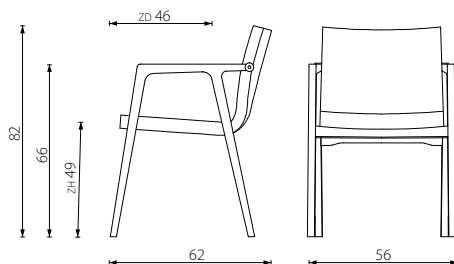

MAATVOERING

.NL/design

MATERIALEN

Frame: hout, Amerikaans noten (lak) of zwart gebeitst eiken
Kuip: buigstaal
Vulling: zit - HR schuim, rug - HR schuim
Metrage: stof: 1,00 m¹, leer: 2,00 m²
Doppen: kunststof of vilt met Quickclick Systeem

BIJZONDERHEDEN

Framehoogte kan worden aangepast.