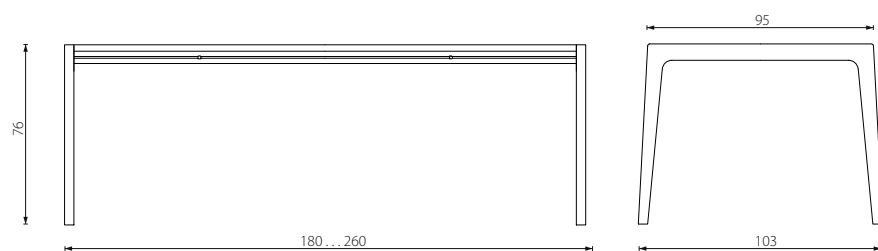

MAATVOERING

.NL/design

MATERIALEN

Frame: Hout: massief Amerikaans noten of zwart gebeitst eiken,
          geschuurd chroom of mat zwarte poedercoating
Blad: massief Amerikaans noten of zwart gebeitst eiken
Afwerking: lak
Doppen: kunststof of vilt

BIJZONDERHEDEN

- Spint en noesten zijn mogelijk.
- Andere afmetingen en uitvoeringen op aanvraag.
- Lengte variabel in stappen van 20 cm.
- Poedercoating leverbaar in standaard lakkleuren, RAL 9005 mat zwart, RAL 9006 aluminium en titaan. Afwijkende lakkleuren op aanvraag.