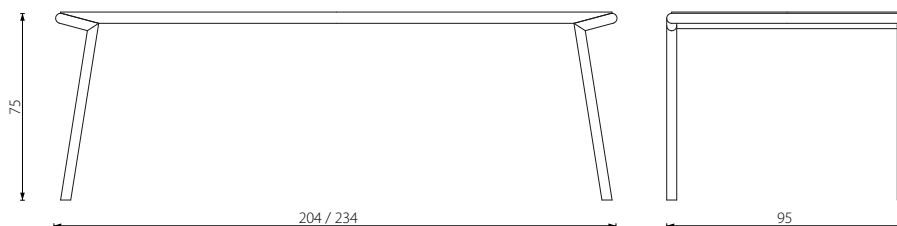

MAATVOERING

.NL/design

MATERIALEN

Frame: staal, afwerking geschuurd chroom
Blad: massief eiken blad of eiken zwart gebeitst
massief Amerikaans noten
Afwerking: eiken- en notenblad: structuurolie, eiken zwart gebeitst: blanke lak

BIJZONDERHEDEN

- Prijs afwijkende lengtematen op aanvraag.
- Scheuren, spint en noesten zijn mogelijk.
- Poedercoating leverbaar in standaard lakkleuren, RAL 9005 mat zwart, RAL 9006 aluminium en titaan. Afwijkende lakkleuren op aanvraag.