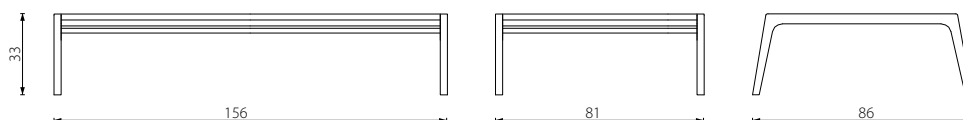

MAATVOERING

MATERIALEN

Frame: staal, afwerking geschuurd chroom of mat zwarte poedercoating
massief hout, Amerikaans noten of zwart gebeitst eiken
Doppen: kunststof en vilt

BIJZONDERHEDEN

• Afwijkende uitvoeringen en afmetingen op aanvraag