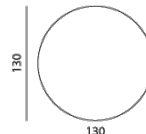

COLUMNA

DESIGN: HUGO DE RUITER, 2015

Columna - eetkamertafel \varnothing 120 cm

Afmetingen (cm)
Breedte: 120
Lengte: 120
Hoogte: 75

Vanaf prijzen
€ 1795,00

Columna - eetkamertafel \varnothing 130 cm

Afmetingen (cm)
Breedte: 130
Lengte: 130
Hoogte: 75

Vanaf prijzen
€ 1895,00

Columna - eetkamertafel \varnothing 120 cm

Afmetingen (cm)
Breedte: 120
Lengte: 120
Hoogte: 75

Vanaf prijzen
€ 1795,00

Columna - eetkamertafel \varnothing 130 cm

Afmetingen (cm)
Breedte: 130
Lengte: 130
Hoogte: 75

Vanaf prijzen
€ 1895,00

Columna - eetkamertafel 165x110 cm

Afmetingen (cm)
Breedte: 110
Lengte: 165
Hoogte: 75

Vanaf prijzen
€ 1995,00

COLUMNA

DESIGN: HUGO DE RUITER, 2015

Blad

Massief eiken, massief noten of gelakt (blanke MDF)