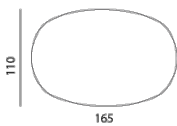

COLUMNA

DESIGN: HUGO DE RUITER, 2015

Columna - eetkamertafel \varnothing 120 cm

Afmetingen (cm)
Breedte: 120
Lengte: 120
Hoogte: 75

Vanaf prijzen
€ 1795,00

Columna - eetkamertafel \varnothing 130 cm

Afmetingen (cm)
Breedte: 130
Lengte: 130
Hoogte: 75

Vanaf prijzen
€ 1895,00

Columna - eetkamertafel \varnothing 120 cm

Afmetingen (cm)
Breedte: 120
Lengte: 120
Hoogte: 75

Vanaf prijzen
€ 1795,00

Columna - eetkamertafel \varnothing 130 cm

Afmetingen (cm)
Breedte: 130
Lengte: 130
Hoogte: 75

Vanaf prijzen
€ 1895,00

Columna - eetkamertafel 165x110 cm

Afmetingen (cm)
Breedte: 110
Lengte: 165
Hoogte: 75

Vanaf prijzen
€ 1995,00

COLUMNA

DESIGN: HUGO DE RUITER, 2015

Blad

Massief eiken, massief noten of gelakt (blanke MDF)