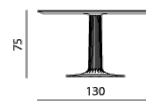

COLUMNA

DESIGN: HUGO DE RUITER, 2015

Columna - eetkamertafel \varnothing 120 cm

Afmetingen (cm)
Breedte: 120
Lengte: 120
Hoogte: 75

Vanaf prijzen
€ 1795,00

Columna - eetkamertafel \varnothing 130 cm

Afmetingen (cm)
Breedte: 130
Lengte: 130
Hoogte: 75

Vanaf prijzen
€ 1895,00

Columna - eetkamertafel \varnothing 120 cm

Afmetingen (cm)
Breedte: 120
Lengte: 120
Hoogte: 75

Vanaf prijzen
€ 1795,00

Columna - eetkamertafel \varnothing 130 cm

Afmetingen (cm)
Breedte: 130
Lengte: 130
Hoogte: 75

Vanaf prijzen
€ 1895,00

Columna - eetkamertafel 165x110 cm

Afmetingen (cm)
Breedte: 110
Lengte: 165
Hoogte: 75

Vanaf prijzen
€ 1995,00

COLUMNA

DESIGN: HUGO DE RUITER, 2015

Blad

Massief eiken, massief noten of gelakt (blanke MDF)