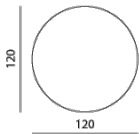

COLUMNA

DESIGN: HUGO DE RUITER, 2015

Columna - eetkamertafel \varnothing 120 cm

Afmetingen (cm)
Breedte: 120
Lengte: 120
Hoogte: 75

Vanaf prijzen
€ 1795,00

Columna - eetkamertafel \varnothing 130 cm

Afmetingen (cm)
Breedte: 130
Lengte: 130
Hoogte: 75

Vanaf prijzen
€ 1895,00

Columna - eetkamertafel \varnothing 120 cm

Afmetingen (cm)
Breedte: 120
Lengte: 120
Hoogte: 75

Vanaf prijzen
€ 1795,00

Columna - eetkamertafel \varnothing 130 cm

Afmetingen (cm)
Breedte: 130
Lengte: 130
Hoogte: 75

Vanaf prijzen
€ 1895,00

Columna - eetkamertafel 165x110 cm

Afmetingen (cm)
Breedte: 110
Lengte: 165
Hoogte: 75

Vanaf prijzen
€ 1995,00

COLUMNA

DESIGN: HUGO DE RUITER, 2015

Blad

Massief eiken, massief noten of gelakt (blanke MDF)