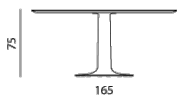

COLUMNA

DESIGN: HUGO DE RUITER, 2015

Columna - eetkamertafel \varnothing 120 cm

Afmetingen (cm)
Breedte: 120
Lengte: 120
Hoogte: 75

Vanaf prijzen
€ 1795,00

Columna - eetkamertafel \varnothing 130 cm

Afmetingen (cm)
Breedte: 130
Lengte: 130
Hoogte: 75

Vanaf prijzen
€ 1895,00

Columna - eetkamertafel \varnothing 120 cm

Afmetingen (cm)
Breedte: 120
Lengte: 120
Hoogte: 75

Vanaf prijzen
€ 1795,00

Columna - eetkamertafel \varnothing 130 cm

Afmetingen (cm)
Breedte: 130
Lengte: 130
Hoogte: 75

Vanaf prijzen
€ 1895,00

Columna - eetkamertafel 165x110 cm

Afmetingen (cm)
Breedte: 110
Lengte: 165
Hoogte: 75

Vanaf prijzen
€ 1995,00

COLUMNA

DESIGN: HUGO DE RUITER, 2015

Blad

Massief eiken, massief noten of gelakt (blanke MDF)