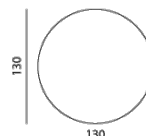

COLUMNA

DESIGN: HUGO DE RUITER, 2015

Columna - eetkamertafel \varnothing 120 cm

Afmetingen (cm)
Breedte: 120
Lengte: 120
Hoogte: 75

Vanaf prijzen
€ 1795,00

Columna - eetkamertafel \varnothing 130 cm

Afmetingen (cm)
Breedte: 130
Lengte: 130
Hoogte: 75

Vanaf prijzen
€ 1895,00

Columna - eetkamertafel \varnothing 120 cm

Afmetingen (cm)
Breedte: 120
Lengte: 120
Hoogte: 75

Vanaf prijzen
€ 1795,00

Columna - eetkamertafel \varnothing 130 cm

Afmetingen (cm)
Breedte: 130
Lengte: 130
Hoogte: 75

Vanaf prijzen
€ 1895,00

Columna - eetkamertafel 165x110 cm

Afmetingen (cm)
Breedte: 110
Lengte: 165
Hoogte: 75

Vanaf prijzen
€ 1995,00

COLUMNA

DESIGN: HUGO DE RUITER, 2015

Blad

Massief eiken, massief noten of gelakt (blanke MDF)