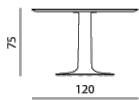

COLUMNA

DESIGN: HUGO DE RUITER, 2015

Columna - eetkamertafel \varnothing 120 cm

Afmetingen (cm)
Breedte: 120
Lengte: 120
Hoogte: 75

Vanaf prijzen
€ 1795,00

Columna - eetkamertafel \varnothing 130 cm

Afmetingen (cm)
Breedte: 130
Lengte: 130
Hoogte: 75

Vanaf prijzen
€ 1895,00

Columna - eetkamertafel \varnothing 120 cm

Afmetingen (cm)
Breedte: 120
Lengte: 120
Hoogte: 75

Vanaf prijzen
€ 1795,00

Columna - eetkamertafel \varnothing 130 cm

Afmetingen (cm)
Breedte: 130
Lengte: 130
Hoogte: 75

Vanaf prijzen
€ 1895,00

Columna - eetkamertafel 165x110 cm

Afmetingen (cm)
Breedte: 110
Lengte: 165
Hoogte: 75

Vanaf prijzen
€ 1995,00

COLUMNA

DESIGN: HUGO DE RUITER, 2015

Blad

Massief eiken, massief noten of gelakt (blanke MDF)