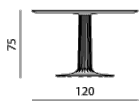

Kenmerken

- Compacte eetkamertafel in eiken (olie of beits), noten (olie of beits) of lak (alle Leolux kleuren).
- Leverbaar met rond of ovaal blad. Columna tafels met een ovaal blad krijgen een bijpassende ovale voet.
- Columna is leverbaar met een kolom in twee varianten: Circum (glad) of Banda (geribbeld).
- Voet en kolom zijn standaard uitgevoerd in een beperkt aantal epoxykleuren. Tegen meerprijs is elke kleur in Cristallo of Spruzza leverbaar.

COLUMNA

DESIGN: HUGO DE RUITER, 2015

Columna - eetkamertafel \varnothing 120 cm

Afmetingen (cm)
Breedte: 120
Lengte: 120
Hoogte: 75

Vanaf prijzen
€ 1795,00

Columna - eetkamertafel \varnothing 130 cm

Afmetingen (cm)
Breedte: 130
Lengte: 130
Hoogte: 75

Vanaf prijzen
€ 1895,00

Columna - eetkamertafel \varnothing 120 cm

Afmetingen (cm)
Breedte: 120
Lengte: 120
Hoogte: 75

Vanaf prijzen
€ 1795,00

Columna - eetkamertafel \varnothing 130 cm

Afmetingen (cm)
Breedte: 130
Lengte: 130
Hoogte: 75