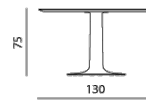

COLUMNA

DESIGN: HUGO DE RUITER, 2015

Columna - eetkamertafel \varnothing 120 cm

Afmetingen (cm)
Breedte: 120
Lengte: 120
Hoogte: 75

Vanaf prijzen
€ 1795,00

Columna - eetkamertafel \varnothing 130 cm

Afmetingen (cm)
Breedte: 130
Lengte: 130
Hoogte: 75

Vanaf prijzen
€ 1895,00

Columna - eetkamertafel \varnothing 120 cm

Afmetingen (cm)
Breedte: 120
Lengte: 120
Hoogte: 75

Vanaf prijzen
€ 1795,00

Columna - eetkamertafel \varnothing 130 cm

Afmetingen (cm)
Breedte: 130
Lengte: 130
Hoogte: 75

Vanaf prijzen
€ 1895,00

Columna - eetkamertafel 165x110 cm

Afmetingen (cm)
Breedte: 110
Lengte: 165
Hoogte: 75

Vanaf prijzen
€ 1995,00

COLUMNA

DESIGN: HUGO DE RUITER, 2015

Blad

Massief eiken, massief noten of gelakt (blanke MDF)