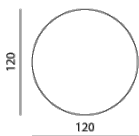

COLUMNA

DESIGN: HUGO DE RUITER, 2015

Columna - eetkamertafel \varnothing 120 cm

Afmetingen (cm)
Breedte: 120
Lengte: 120
Hoogte: 75

Vanaf prijzen
€ 1795,00

Columna - eetkamertafel \varnothing 130 cm

Afmetingen (cm)
Breedte: 130
Lengte: 130
Hoogte: 75

Vanaf prijzen
€ 1895,00

Columna - eetkamertafel \varnothing 120 cm

Afmetingen (cm)
Breedte: 120
Lengte: 120
Hoogte: 75

Vanaf prijzen
€ 1795,00

Columna - eetkamertafel \varnothing 130 cm

Afmetingen (cm)
Breedte: 130
Lengte: 130
Hoogte: 75

Vanaf prijzen
€ 1895,00

Columna - eetkamertafel 165x110 cm

Afmetingen (cm)
Breedte: 110
Lengte: 165
Hoogte: 75

Vanaf prijzen
€ 1995,00

COLUMNA

DESIGN: HUGO DE RUITER, 2015

Blad

Massief eiken, massief noten of gelakt (blanke MDF)