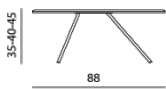

Kenmerken

- Leverbaar in driezijdige of vierzijdige vorm, in small of XL versie.
- Bladen in lak, massief noten of eiken.
- Poten worden uitgevoerd in chroom. Optie: Satin Chrome, lak of Epoxy.
- Tijdelijk leverbaar in art-editie "Liliom Marsman".

LILIOM

DESIGN: NORBERT BECK, 2010

Liliom - 3-hoek

Afmetingen (cm)

Breedte: 83
Lengte: 88
Hoogte: 40

Vanaf prijzen
€ 550,00

Liliom - 4-hoek

Afmetingen (cm)

Breedte: 81
Lengte: 88
Hoogte: 40

Vanaf prijzen
€ 550,00

Liliom - XL

Afmetingen (cm)

Breedte: 86
Lengte: 133
Hoogte: 40

Vanaf prijzen
€ 795,00

Liliom - Small

Afmetingen (cm)

Breedte: 41
Lengte: 44
Hoogte: 60

Vanaf prijzen
€ 395,00

LILIOM

DESIGN: NORBERT BECK, 2010

Tafelblad gelakt

MDF (22 mm), in alle Leolux lakkleuren (M.u.v. Style).

Tafelblad bekleed

MDF (18 mm) + 5 mm Polyether 35 kg/m³.