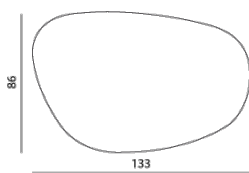

LILIOM

DESIGN: NORBERT BECK, 2010

Liliom - 3-hoek

Afmetingen (cm)

Breedte: 83
Lengte: 88
Hoogte: 40

Vanaf prijzen
€ 550,00

Liliom - 4-hoek

Afmetingen (cm)

Breedte: 81
Lengte: 88
Hoogte: 40

Vanaf prijzen
€ 550,00

Liliom - XL

Afmetingen (cm)

Breedte: 86
Lengte: 133
Hoogte: 40

Vanaf prijzen
€ 795,00

Liliom - Small

Afmetingen (cm)

Breedte: 41
Lengte: 44
Hoogte: 60

Vanaf prijzen
€ 395,00

LILIOM

DESIGN: NORBERT BECK, 2010

Tafelblad gelakt

MDF (22 mm), in alle Leolux lakkleuren (M.u.v. Style).

Tafelblad bekleed

MDF (18 mm) + 5 mm Polyether 35 kg/m³.