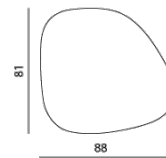

LILIOM

DESIGN: NORBERT BECK, 2010

Liliom - 3-hoek

Afmetingen (cm)

Breedte: 83
Lengte: 88
Hoogte: 40

Vanaf prijzen
€ 550,00

Liliom - 4-hoek

Afmetingen (cm)

Breedte: 81
Lengte: 88
Hoogte: 40

Vanaf prijzen
€ 550,00

Liliom - XL

Afmetingen (cm)

Breedte: 86
Lengte: 133
Hoogte: 40

Vanaf prijzen
€ 795,00

Liliom - Small

Afmetingen (cm)

Breedte: 41
Lengte: 44
Hoogte: 60

Vanaf prijzen
€ 395,00

LILIOM

DESIGN: NORBERT BECK, 2010

Tafelblad gelakt

MDF (22 mm), in alle Leolux lakkleuren (M.u.v. Style).

Tafelblad bekleed

MDF (18 mm) + 5 mm Polyether 35 kg/m³.