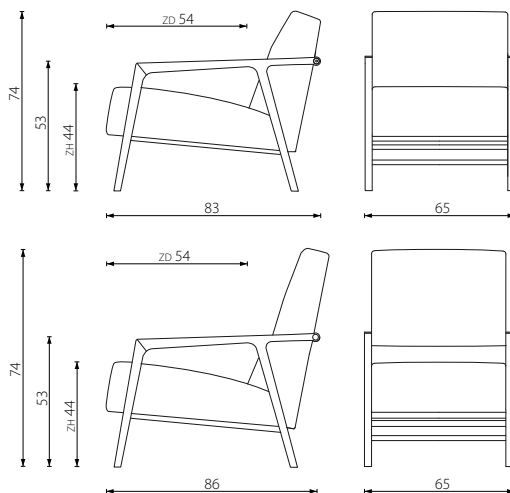

MAATVOERING

MATERIALEN

Frame: staal, afwerking geschuurd chroom of mat zwarte poedercoating
massief hout, Amerikaans noten of zwart gebeitst eiken
Vulling: zit - HR schuim, rug - HR schuim
Metrage: stof: 2,45 m¹, leer: 4,70 m²
Doppen: kunststof of vilt

BIJZONDERHEDEN

- Poedercoating leverbaar in standaard lakkleuren, RAL 9005 mat zwart, RAL 9006 aluminium en titaan. Afwijkende lakkleuren op aanvraag.